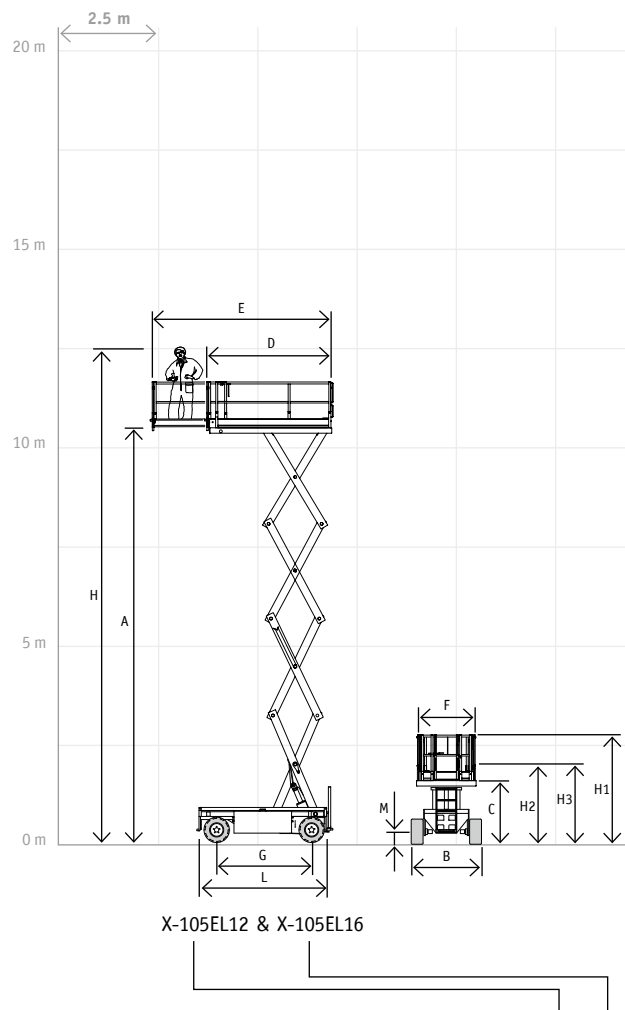

KENMERKEN / FEATURES / MARKMALE

	X-105EL12	X-105EL16
H (max.)	± 12,50 m	± 12,50 m
A (max.)	± 10,50 m	± 10,50 m
C (min.)	± 1,75 m	± 1,75 m
DxF (min.)	3,15 x 1,17 m	3,15 x 1,55 m
ExF (max.)	5,00 x 1,17 m	5,00 x 1,55 m
H1	2,90 m	2,90 m
H2	2,17 m	2,17 m
H3	2,25 m	2,25 m
LxB	3,50 x 1,19 m	3,50 x 1,56 m
G	2,50 m	2,50 m
M	185 mm	185 mm
∅ D	± 3,12 m	± 3,12 m
 (max.)	650 kg (2 pers. + 490kg)	650 kg (2 pers. + 490kg)
 (max.)	650 kg (2 pers. + 490kg)	650 kg (2 pers. + 490kg)
 (sec.)	45/36 sec.	46/36 sec.
	3 km/h	3 km/h
	0,5 km/h	0,5 km/h
	21 x 8 x 15	21 x 8 x 15
	--	○
 (max.)	± 25%	± 25%
	240 Ah/k5/48 V	240 Ah/k5/48 V
	4.250 kg	4.490 kg